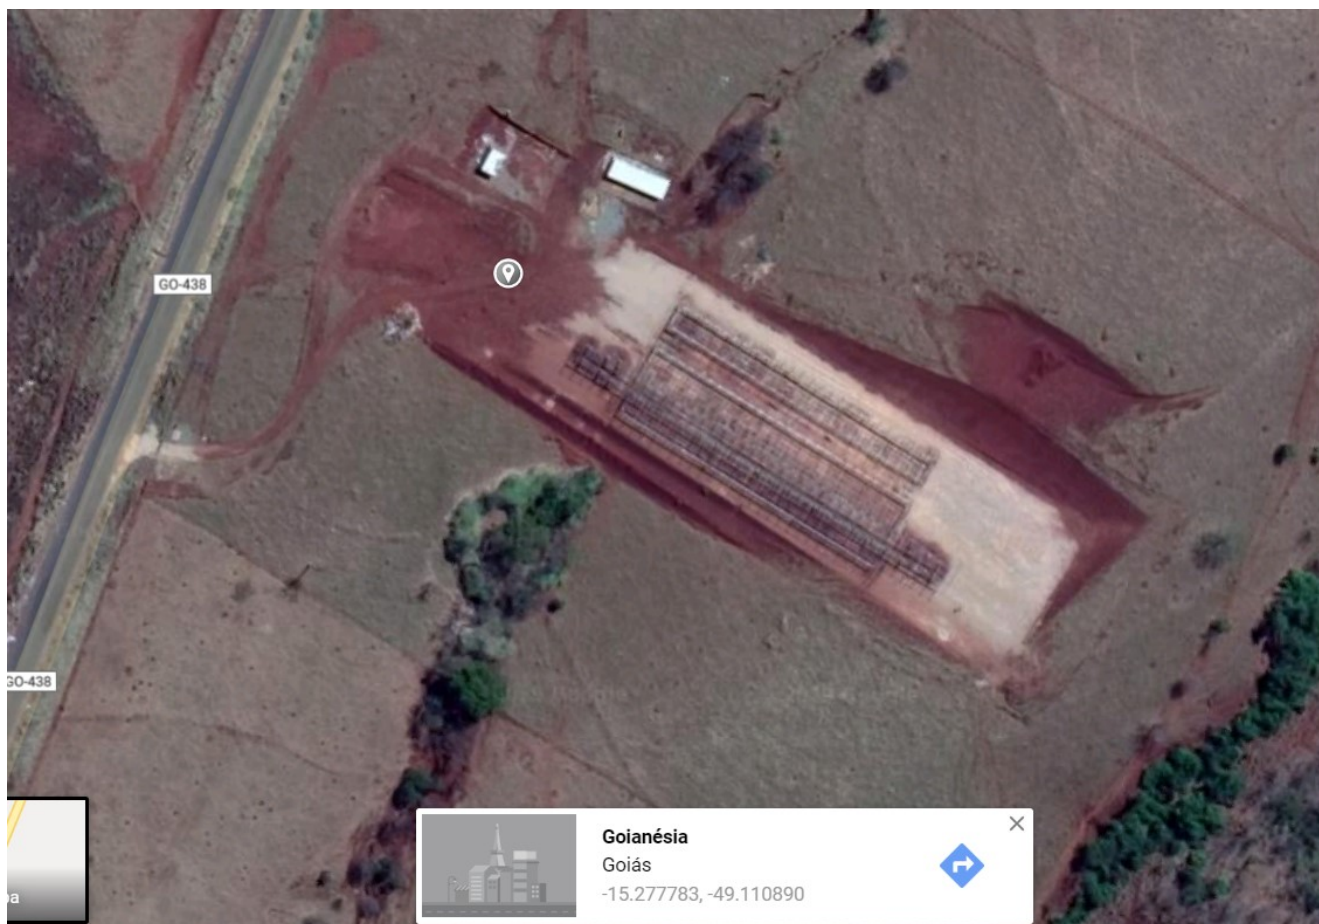

MEMORIAL FOTOGRÁFICO

OBRA: PORTARIA DE GOIANÉSIA

LOCAL: UNIVERSIDADE DE RIO VERDE – CAMPUS GOIANÉSIA/GO

FOTO 01 – VISTA DO CAMPUS DE GOIANÉSIA

MEMORIAL FOTOGRÁFICO

OBRA: PORTARIA DE GOIANÉSIA

LOCAL: UNIVERSIDADE DE RIO VERDE – CAMPUS GOIANÉSIA/GO

FOTO 02 – VISTA DA ENTRADA DO CAMPUS DE GOIANÉSIA

MEMORIAL FOTOGRÁFICO

OBRA: PORTARIA DE GOIANÉSIA

LOCAL: UNIVERSIDADE DE RIO VERDE – CAMPUS GOIANÉSIA/GO

FOTO 03 – VISTA ENTRADA CAMPUS DE GOIANÉSIA

MEMORIAL FOTOGRÁFICO

OBRA: PORTARIA DE GOIANÉSIA

LOCAL: UNIVERSIDADE DE RIO VERDE – CAMPUS GOIANÉSIA/GO

FIGURA 04 – LOCAÇÃO PORTARIA DE GOIANÉSIA

Latitude: -15.277783
Longitude: -49.110890